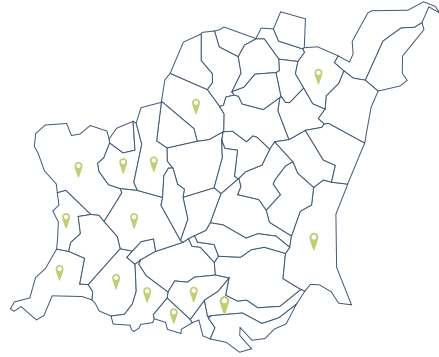

## Aires de passages de la déchèterie mobile

accessibles à tous les habitants du territoire  
hors professionnels publics ou privés

Auberives-en-Royans  
parking de la salle des fêtes

Chevrières  
parking du cimetière

Chatte  
parking de l'église

Montagne  
parking de la salle des fêtes

Poliénas  
place du village / école

Presles  
foyer de ski

Rencurel  
parking du col de Romeyère

Saint-André en Royans  
parking derrière l'école

Saint-Antoine l'Abbaye  
parking de la salle des fêtes

Saint-Appolinard  
parking de la salle des fêtes

Saint-Just de Claix  
parking école

Saint-Lattier  
parking service technique

Saint-Hilaire du Rosier  
Village, parking du cimetière

Gare, parking de la salle des fêtes

Varacieux  
parking service technique